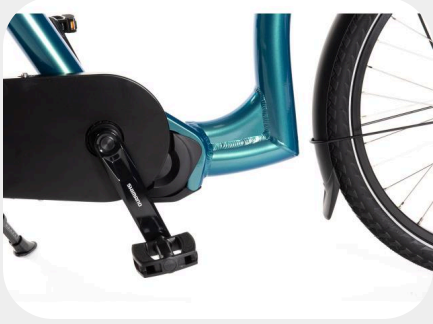

Stap moeiteloos op en ontdek elke rit met de **Aldo Finestra**, een elegante en comfortabele lage instap e-bike waarmee je met beide benen stevig op de grond staat – veilig, stabiel en ontspannen

Comfort ontmoet kracht

Aan boord vind je de krachtige **Shimano Steps middenmotor (50 Nm)** in combinatie met een **504 Wh accu**.

Dankzij de 28 cm instaphoogte stap je zonder moeite op en af, ideaal voor dagelijks gebruik of langere toertochten.

€ 2.999,-

Specificaties

framemaat	50 CM
wielmaat	24"
versnellingen	7 Shimano Nexus
remmen	Shimano C6000 Rollerbrake extra remkracht
verlichting	LED voor + achter koplamp 50lux
slot	Axa ART2*
gewicht	27kg zonder accu, accu 3kg
accu	504wh
bijzonderheden	Zeer lage instap, je kan met 2 voeten op de grond.

Beschikbare kleuren

Blue Lagoon

JeansBlauw

 Bekijk hem op aldofietsen.nl