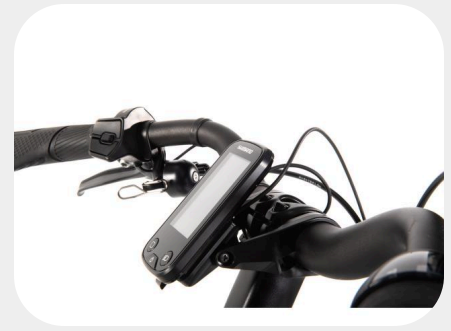

Stap moeiteloos op en ontdek elke rit met de **Aldo Finestra**, een elegante en comfortabele lage instap e-bike waarmee je met beide benen stevig op de grond staat – veilig, stabiel en ontspannen

Comfort ontmoet kracht

Aan boord vind je de krachtige **Shimano Steps middenmotor (50 Nm)** in combinatie met een **504 Wh accu**.

Dankzij de 28 cm instaphoogte stap je zonder moeite op en af, ideaal voor dagelijks gebruik of langere toertochten.

€ 2.999,-

Specificaties

framemaat	50 CM
wielmaat	24"
versnellingen	7 Shimano Nexus
remmen	Shimano C6000 Rollerbrake extra remkracht
verlichting	LED voor + achter koplamp 50lux
slot	Axa ART2*
gewicht	27kg zonder accu, accu 3kg
accu	504wh
bijzonderheden	Zeer lage instap, je kan met 2 voeten op de grond.

Beschikbare kleuren

Blue Lagoon

JeansBlauw

 Bekijk hem op aldofietsen.nl